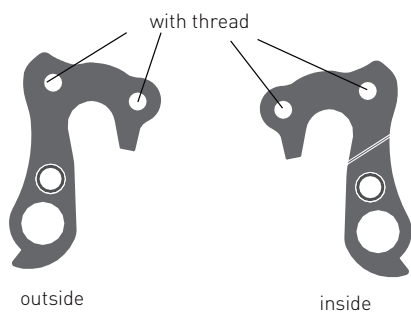

HANGER OVERVIEW 2017

5/8

Item-No.: FRHG0023
Hanger CGR16-023

Item-No.: FRSC0026
Screw CGR16-026
M3 x 21mm

fit for:
• NIVOLET X '17

Item-No.: EZ1859
HangerGRH-26bl(black)

Item-No.: FRSC0054
Screw 2x
M4 x 8mm T20 black

fit for:
• NIVOLET '15 (9,EBS)
• NIVOLET TOUR LC '16
• NIVOLET RACE LC '16
• NIVOLET LC/UC '17

Item-No.: EZ1858
HangerGRH-25bl(black)

Item-No.: FRSC0054
Screw 2x
M4 x 8mm T20 black

fit for:
• NIVOLET '15(2)
• NIVOLET Tour '16 (2,3)
• NIVOLET AL '17