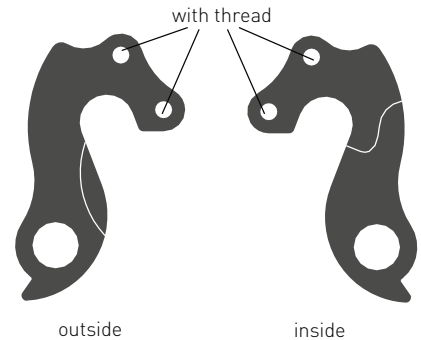

partially fit for:

- MISS '12
- SE '12
- PANAMA O X '15 (2, 3, 4)

Item-No.: EZ2036
Hanger GRH-24bl (black)

Item-No.: FRSC0052
Screw 69-035-090
5mm Inbus
Item-No.: FRNT0052
Screw nut 69-035-090

fit for:

- SE '14 (1100-1800)
- MISS '14 (1100-1800)
- LAWU '15, '16
- SONA '15, '16
- POWERKID 20" '15, '16
- POWERKID 24" '15, '16
- KATO 26 '17
- LANA O 26 '17
- KATO KID 24 '17
- LANA O KID 24 '17
- KATO KID 20 '17
- LANA O KID 20 '17

HANGER OVERVIEW 2017

5/8

Item-No.: FRHG0023
Hanger CGR16-023

Item-No.: FRSC0026
Screw CGR16-026
M3 x 21mm

fit for:
• NIVOLET X '17

Item-No.: EZ1859
HangerGRH-26bl(black)

Item-No.: FRSC0054
Screw 2x
M4 x 8mm T20 black

fit for:
• NIVOLET '15 (9,EBS)
• NIVOLET TOUR LC '16
• NIVOLET RACE LC '16
• NIVOLET LC/UC '17

Item-No.: EZ1858
HangerGRH-25bl(black)

Item-No.: FRSC0054
Screw 2x
M4 x 8mm T20 black

fit for:
• NIVOLET '15(2)
• NIVOLET Tour '16 (2,3)
• NIVOLET AL '17