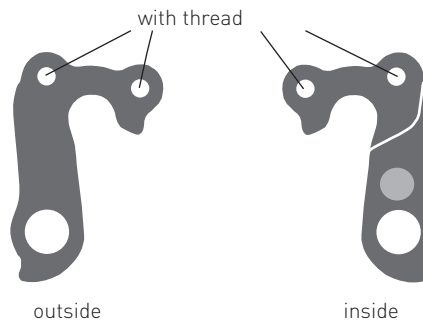

Item-No.: EZ1412

Hanger GRH-07bl (schwarz)

fit for:

- 4X Team '11
- CROSS incl. Lady '11,'15
- EBS Alu* '10,'11,'12
- EBS HTX Lector '07,'08,'09,'10
- HTX Actinum '10,'11,'12
- HTX Lector '07,'08,'09,'10
- MISS Hardtail '10,'11,'12
- RACE Actinum '07,'08
- SE Alu* '10,'11,'12
- SE Lector '10
- Panamao X2, X3, X4 '15